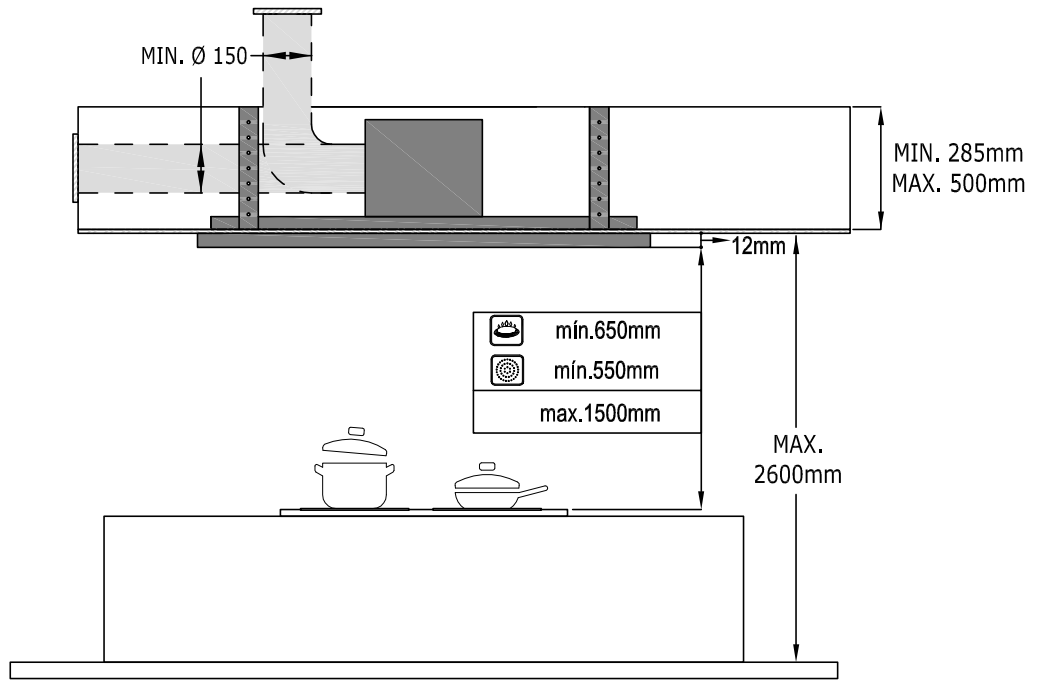

PLANTILLA DE MONTAJE
 ASSEMBLY INSOLE
 PATRON DE MONTAGE
 AFTEKENMAL

60816735-28/02/18

Ø 8

a1 X 6

Ø8 x 50

a6 X 2

Ø3.5 x 9.5

a10 X 2

a2 X 6

Ø4.5 x 60

a7 X 2

a3 X 8

Ø4 x 6

a8 X 4

M6.4 x 1.8

a5 X 1

a9 X 4

Ø4 x 60

X 1

Ø150 x 550

4

$>90^\circ$

90°

5