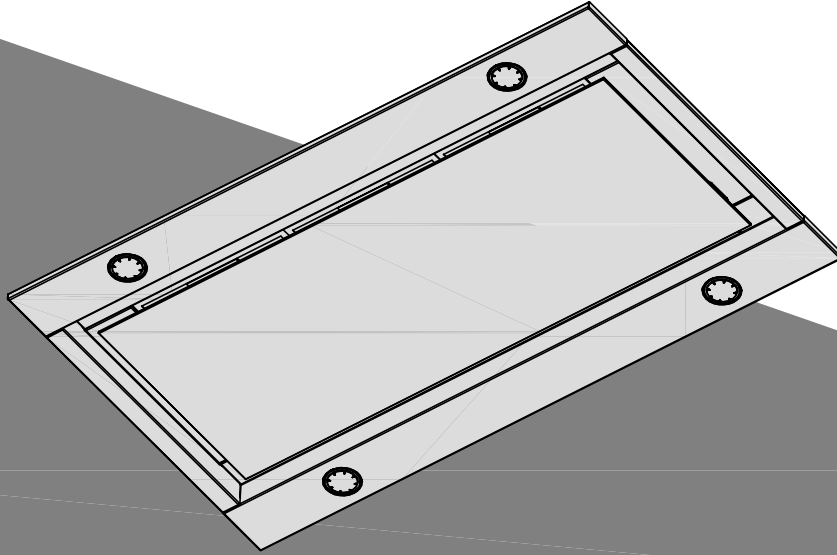

PLANTILLA DE MONTAJE
 ASSEMBLY INSOLE
 PATRON DE MONTAGE
 AFTEKENMAL

60816735-28/02/18

Ø 8

a1 X 6

Ø8 x 50

a6 X 2

Ø3.5 x 9.5

a10 X 2

a2 X 6

Ø4.5 x 60

a7 X 2

a3 X 8

Ø4 x 6

a8 X 4

M6.4 x 1.8

a5 X 1

a9 X 4

Ø4 x 60

X 1

Ø150 x 550

4

$>90^\circ$

90°

5