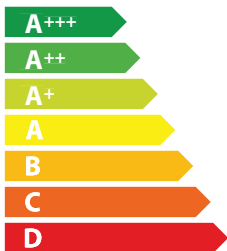

P1966

A++

29
kWh/annum

A_{BCDEFG}

B_{A CDEFG}

65 dB

65/2014

ENERG

енергия · ενέργεια
ENERGI

FABER

340.0577.694
P1966

A++

29
kWh/yıl

ABCDEFG

A **B**CDEFG

65 dB

65/2014

ЕНЕРГО
ЕФЕКТИВНІСТЬ

FABER

340.0577.694
P1966

A++

29

kWh/annum

A_{BCDEFG}