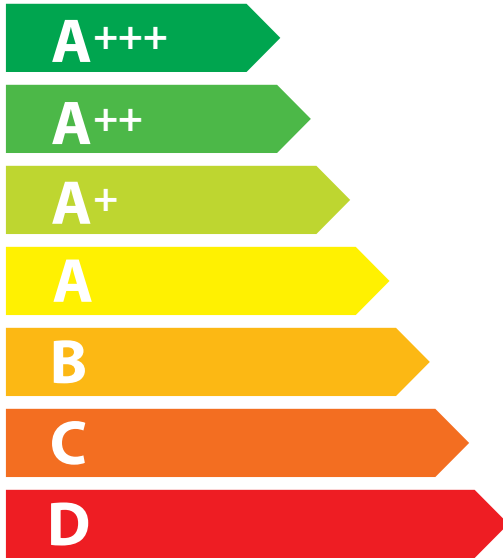

ENERG
енергия · ενεργεια

NODOR

NorBreeze
MISTRAL 90

18
kWh/év

ABCDEF~~G~~

ABCDEF~~G~~

ABCDEF~~G~~

64_{dB}

65/2014

60820310_00

ENERG Y IJA
 енергия · ενέργεια IE IA

NODOR

NorBreeze
 MISTRAL 90

A+++

18
 kWh/annum

ABCDEFG