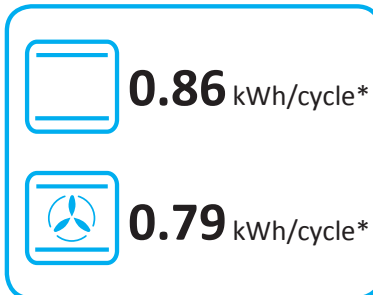

ENERG
енергия · ενέργεια

NODOR

NorChef MO 6800 DB

* цикл · cyklus · portion · zykus · πρόγραμμα · ciclo · tsükkel · ohjelma · ciklus
ciklas · cikls · ciklu · cyclus · cykl · ciclu · program · cykel

65/2014