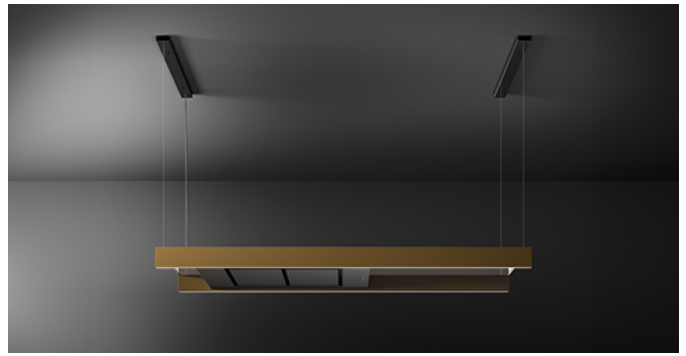

A fénykép csak tájékoztató jellegű, lehet, hogy nem felel meg a kiválasztott változatnak.

CSOMAGOLÁS: SÚLYOK ÉS ŰRTARTALOM

Bruttó súly

53 kg

Nettó súly

39.8 kg

Űrtartalom

0,3 m³

Csomagolás mérete

Hossz

1905 mm

Magasság

220 mm

Mélység

725 mm

FOGYASZTÁS ÉS CSATLAKOZÁSI JELLEMZŐK

Maximális fogyasztás

150 W

Feszültség

220-240V

Frekvencia

50 - 60 Hz

MOTOR MŰSZAKI ADATLAP

Maximális kapacitás

- m³/h

I.E.C. 61591

Maximális zajszint

67 dB(A)re1pW

I.E.C.60704-2-13

Maximum nyomás (Pa)

- Pa

Motor max. teljesítménye

90 W

ENERGIAOSZTÁLY