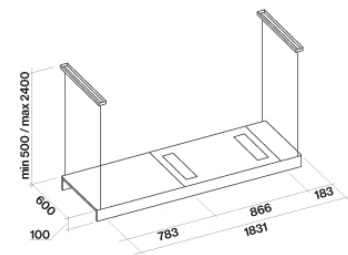

KACL.144

Kábelkészlet: 340 cm-ig állítható

KACL.964

KACL.964 Karbon és zeolit szagszűrő
- könnyű

MŰSZAKI JELLEMZŐK

Felszerelés típusa

Sziget

Méretek

180 cm

Kivitel

Festett acél

Eloxált fekete szatén alumínium
profilok

Motor

500 m³/h

Vezérlés típusa

Elektronikus vezérlés

0,3 m³

Csomagolás mérete

Hossz

1905 mm

Magasság

220 mm

Mélység

725 mm