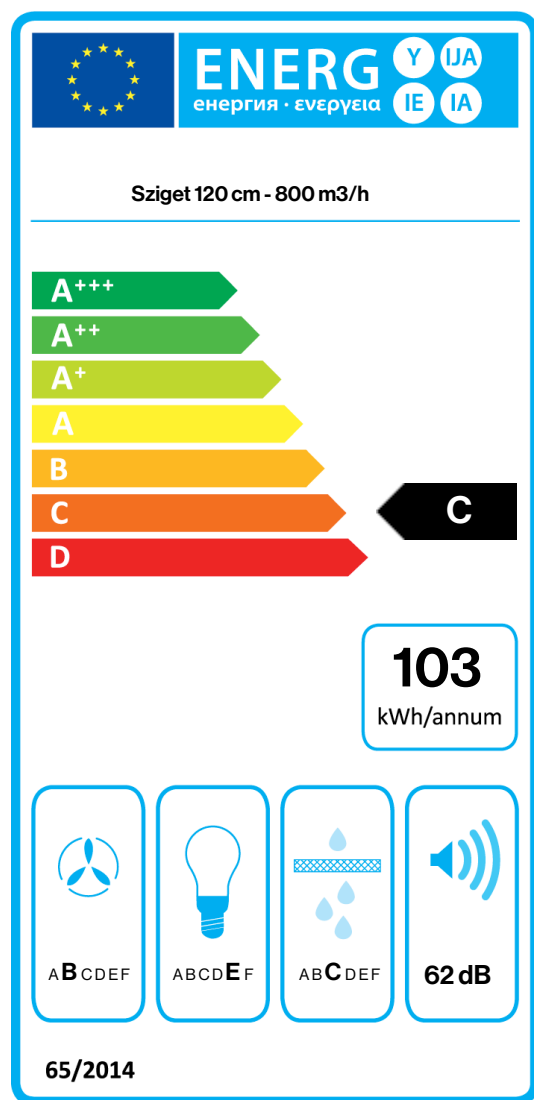

Sziget **Méreték**

120 cm

Kivitel

Scotch brite rozsdamentes acél (AISI
304)

Motor

800 m³/h

Vezérlés típusa

Elektronikus vezérlés

68 dB(A) re 1 p W

I. E.C. 60704 - 2 - 13

Maximum nyomás (Pa)

500 Pa

Motor max. teljesítménye

215 W

ENERGIAOSZTÁLY

C

KAPACITÁS / NYOMÁS

LUMEN

Változat

Sziget 120 cm - 800 m³/h

Kollekció

Design

EAN-kód

8034122322872

ENERGIACÍMKE

PF		
S	Falmec Spa	
M	Sziget 120 cm - 800 m ³ /h	
AEC	103,2	kWh/a
EEC	C	
FDE	26,3	
FDEC	B	
LE	10,6	
LEC	E	
GFE	80,0	
GFEC	C	
Qmin	280,0	m ³ /h
Qmax	480,0	m ³ /h
Qboost	680,0	m ³ /h
SPEmin	49	dBa
SPEmax	62	dBa
SPEboost	68	dBa
PO	-	Sz
PS	0,48	Sz
PI		
F	1,1	
EEL	78,5	
Qbep	382,0	m ³ /h
Pbep	384	Pa
Qboost	680,0	m ³ /h
Wbep	155,1	Sz
WL	56,00	Sz
Emiddle	596	lex
Lwa- SPEmax	62	dBa