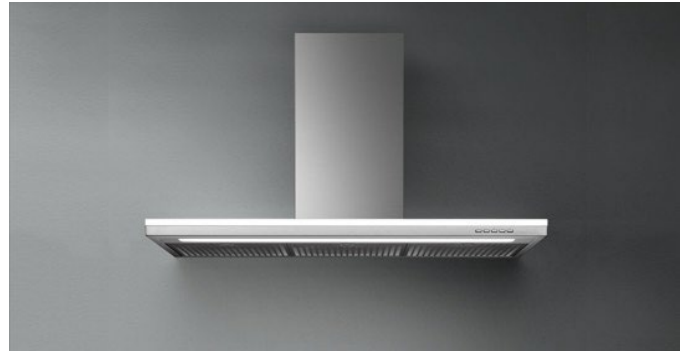

LUMEN

Változat

Sziget 120 cm - 800 m³/h

Kollekció

Design

EAN-kód

8034122322872

A fénykép kizárólag tájékoztatásul szolgál
Nem feltétlenül felel meg a kiválasztott változatnak.

JELLEMZŐK

Scotch brite rozsdamentes acél

(AISI 304)

Elektronikus vezérlés

LED-világítás

Air Falmec szűrő a kiegyensúlyozott
elszívásért

Szénszűrő mellékelve

OPCIONÁLIS TARTOZÉKOK