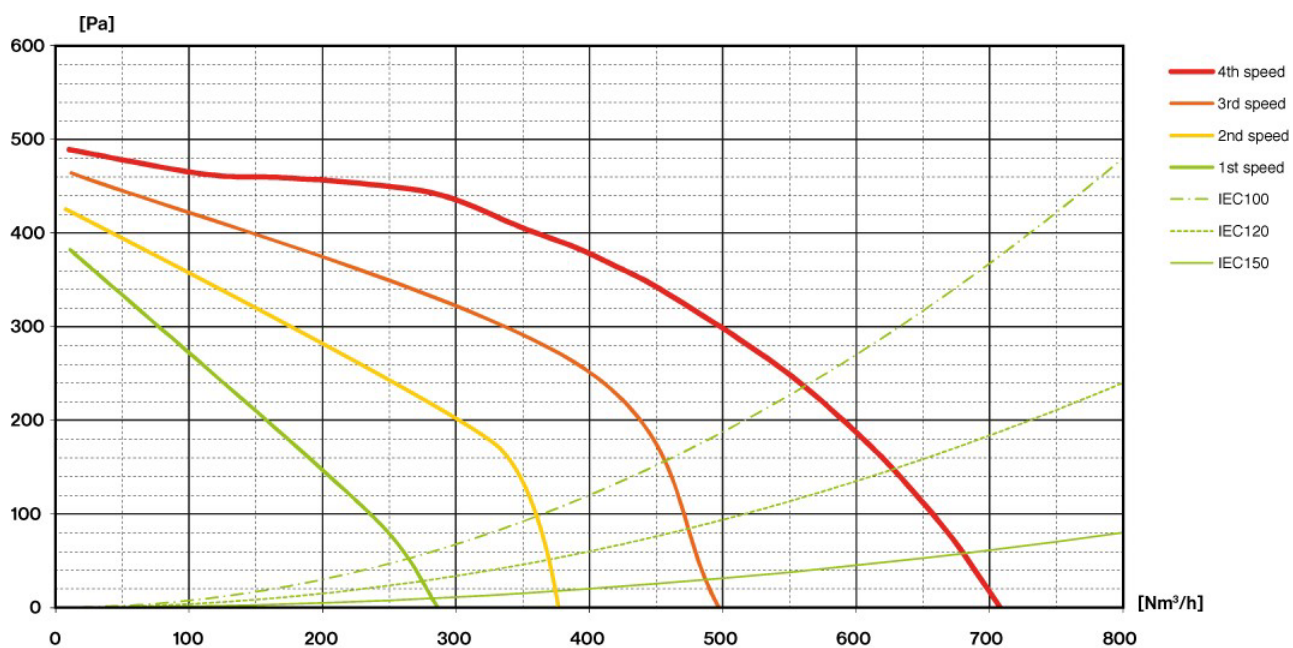

LUMEN

Változat

Sziget 120 cm - 800 m³/h

Kollekció

Design

EAN-kód

8034122322872

MOTOR MŰSZAKI ADATLAP

Motor fordulatszáma	1	2	3	4
Zajsztint dB(A) re 1p W- I. E.C. 60704-2-13	49	56	62	68
Kapacitás (m³/óra) I. E.C. 61591	280	370	480	680
Maximum nyomás (Pa)	390	420	480	500
Motor teljesítménye (W)	132	153	175	215
Légkifúvás	150	150	150	150

KAPACITÁS / NYOMÁS