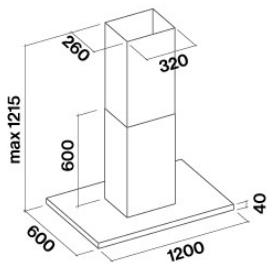

LUMEN

Változat

Sziget 120 cm - 800 m³/h

Kollekció

Design

EAN-kód

8034122322872

JELLEMZŐK

Scotch brite rozsdamentes acél

(AISI 304)

Elektronikus vezérlés

LED-világítás

Air Falmec szűrő a kiegyensúlyozott
elszívásért

Szénszűrő mellékelve

OPCIONÁLIS TARTOZÉKOK

KACL . 557# I

Bővítmény H 1200 - Sziget

KACL .770 # 41 F

Tető alatti távirányítós 1100 m³/óra KeFe
nélküli

KACL .786 # 41 F

Kültéri elszívó ventilátor 1000
m³/h

KACL .796 # 4 F

Kültéri elszívó ventilátor 1500 m³/h

KACL .797# 4 AF

Tető alatti távirányítós motor 1300
m³/h

KACL .798 # 41 F

Tető alatti távirányítós motor 950
m³/h

KACL . 815

Védő-tisztító rongy rozsdamentes
acélhoz (10 db/doboz)

MŰSZAKI JELLEMZŐK

Felszerelés típusa

Sziget **Méreték**

120 cm

Kivitel

Scotch brite rozsdamentes acél (AISI
304)

Motor

800 m³/h

Vezérlés típusa

Elektronikus vezérlés

Sebességfokozatok

4

Világítás

Led szalag

Szűrő

4 x Fém szűrő „Air Falmec” - Sziget
285 x 301 mm

Szénszűrő

Szögletes szénszűrő - 3-as típus
(opcionális)

Minimális távolság

Gáz főzőlaptól: 63 cm

Elektromos főzőlaptól: 52

cm

CSOMAGOLÁS: SÚLYOK ÉS TÉRFOGATOK

Bruttó súly

43 kg

Nettó súly

35 kg

Úrtartalom

0,42 m³

Csomagolás

mérete Hosszúság

1330 mm

Magasság

440 mm

Mélység

725 mm

FOGYASZTÁS ÉS CSATLAKOZÁSI JELLEMZŐK

Maximális fogyasztás

320 W

Feszültség

220 – 240 V

Frekvencia

50 - 60 Hz

Csatlakozó típusa

Shuko

MOTOR MŰSZAKI ADATLAP

Maximális kapacitás

680 m³/h

I. E.C. 61591

Maximális zajszint

68 dB(A) re 1 p W

I. E.C. 60704 - 2 - 13

Maximum nyomás (Pa)

500 Pa

Motor max. teljesítménye

215 W

ENERGIAOSZTÁLY

C