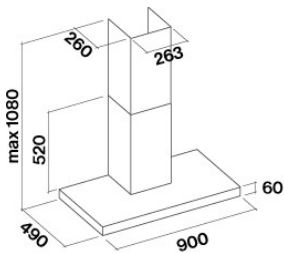

PLANE WHITE

Változat

Fali 90 cm - Fehér - 800 m³/h

Kollekció

Fehér

EAN-kód

8034122342108

JELLEMZŐK

Festett fehér acél Perimetrikus elszívás Elektronikus vezérlés LED világítás Fém zsírfilter, eltávolítható és mosható, Szénszűrő mellékelve

OPCIONÁLIS TARTOZÉKOK

KACL .770 # 41F

Tető alatti távirányítós 1100 m³/óra szénkefe nélküli

KACL .786 # 41F

Kültéri elszívó ventilátor 1000 m³/h

KACL .796 # 4 F

Kültéri elszívó ventilátor 1500 m³/h

KACL .797# 4 AF

Tető alatti távirányítós motor 1300 m³/h

KACL .798 # 41F

Tető alatti távirányítós motor 950 m³/h

KACL . 948 # I

Szűrőegység t alakú fali elszívókhoz

101080245

Fém szűrő „Alap” - 278 x 301 mm

103050107

Szögletes szénszűrő - 3-as típus

MŰSZAKI JELLEMZŐK

Felszerelés típusa

Fali

Méretetek

90 cm

Kivitel

Festett fehér acél

Motor

800 m³/h

Vezérlés típusa

Elektronikus vezérlés

Sebességfokozatok

4

Világítás

Led 2 x 1,2 W - 3200 K

Szűrő

3 x Fém szűrő „Alap” - 278 x 301 mm

Szénszűrő

Szögletes szénszűrő - 3-as típus (opcionális)

Minimális távolság

Gáz főzőlaptól: 63 cm Elektromos főzőlaptól: 52 cm

CSOMAGOLÁS: SÚLYOK ÉS TÉRFOGATOK

Bruttó súly

25 kg

Nettó súly

20 kg

Úrtartalom

0,27 m³

Csomagolás mérete

Hosszúság

995 mm

Magasság

450 mm

Mélység

595 mm

FOGYASZTÁS ÉS CSATLAKOZÁSI JELLEMZŐK

Maximális fogyasztás

280 W

Feszültség

220 – 240 V

Frekvencia

50 - 60 Hz

Csatlakozó típusa

Shuko

MOTOR MŰSZAKI ADATLAP

Maximális kapacitás

680 m³/h

I.E.C. 61591

Maximális zajszint

68 dB(A) re 1p W

I.E.C. 60704 - 2 -13

Maximum nyomás (Pa)

500 Pa

Motor max. teljesítménye

215 W

ENERGIAOSZTÁLY

B