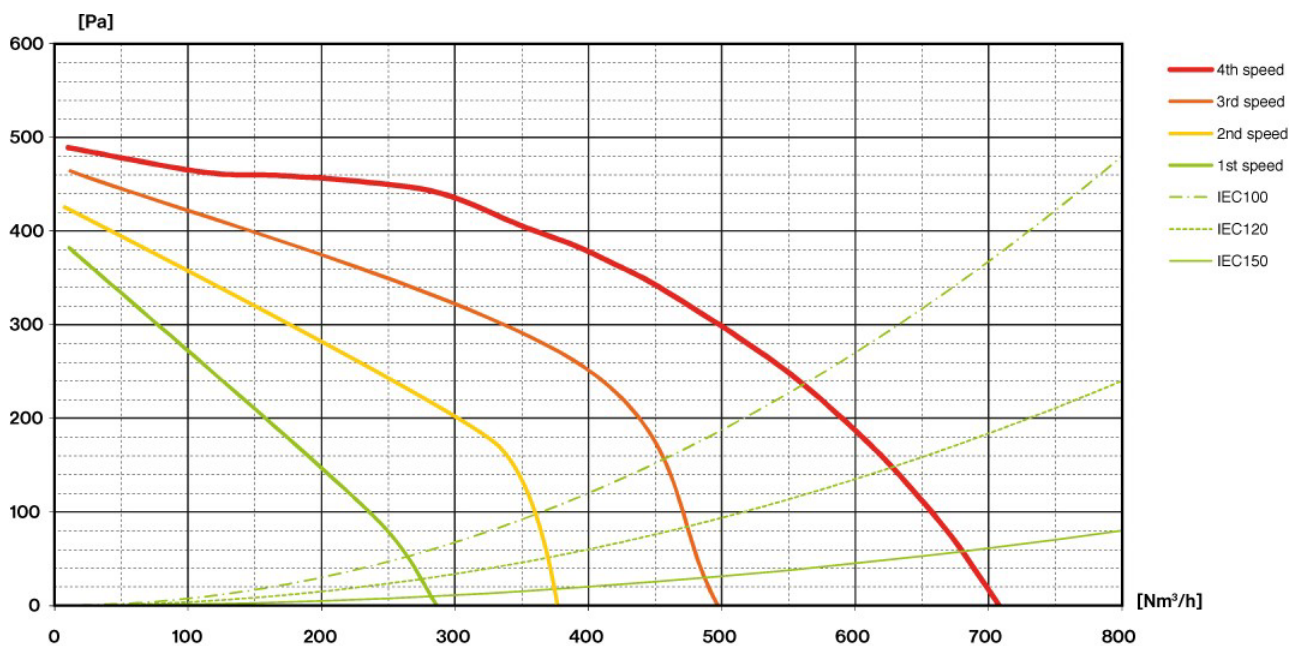

PLANE WHITE

Változat

Fali 90 cm - Fehér - 800 m³/h

Kollekció

Fehér

EAN-kód

8034122342108

MOTOR MŰSZAKI ADATLAP

Motor fordulatszáma	1	2	3	4
Zajsztint dB(A) re 1p W- I. E.C. 60704-2-13	49	56	62	68
Kapacitás (m³/óra) I. E.C. 61591	280	370	480	680
Maximum nyomás (Pa)	390	420	480	500
Motor teljesítménye (W)	132	153	175	215
Légkifúvás	150	150	150	150

KAPACITÁS / NYOMÁS