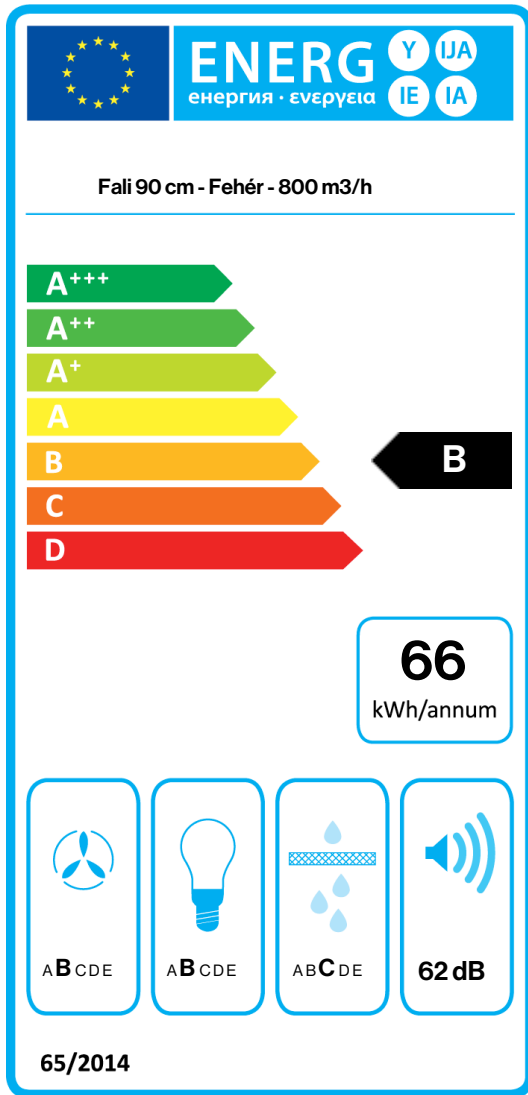

Elektronikus vezérlés

Sebességfokozatok

4

Világítás

Led 2 x 1,2 W - 3200 K

Szűrő

3 x Fém szűrő „Alap” - 278 x 301 mm

Szénszűrő

595 mm

FOGYASZTÁS ÉS CSATLAKOZÁSI JELLEMZŐK

Maximális fogyasztás

280 W

Feszültség

220 – 240 V

Frekvencia

50 - 60 Hz

Változat

Fali 90 cm - Fehér - 800 m³/h

Kollekció

Fehér

EAN-kód

8034122342108

MOTOR MŰSZAKI ADATLAP

Motor fordulatszáma	1	2	3	4
Zajsztint dB(A) re 1p W- I. E.C. 60704-2-13	49	56	62	68
Kapacitás (m ³ /óra) I. E.C. 61591	280	370	480	680
Maximum nyomás (Pa)	390	420	480	500
Motor teljesítménye (W)	132	153	175	215
Légkifúvás	150	150	150	150

ENERGIACÍMKE

PF		
S	Falmec Spa	
M	Fali 90 cm - Fehér - 800 m3/h	
AEC	66,1	kWh/a
EEC	B	
FDE	26,3	
FDEC	B	
LE	20,5	
LEC	B	
GFE	80,0	
GFEC	C	
Qmin	280,0	m ³ /h
Qmax	480,0	m ³ /h
Qboost	680,0	m ³ /h
SPEmin	49	dBa
SPEmax	62	dBa
SPEboost	68	dBa
PO	-	W
PS	0,48	W
PI		
F	1,1	
EEl	63,9	
Qbep	382,0	m ³ /h
Pbep	384	Pa
Qboost	680,0	m ³ /h
Wbep	155,1	W
WL	5,30	W
Emiddle	109	lex
Lwa- SPEmax	62	dBa