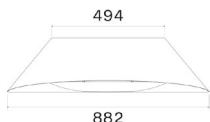

VOGUE

Változat

Sziget 88 cm - acélszürke - 600 m³/h

Kollekció

Circle.Tech

EAN-kód

8034122478326

JELLEMZŐK

KACL .143

A kábelek 340 cm-ig állíthatók

105080053

Távirányító

MŰSZAKI JELLEMZŐK

Felszerelés típusa

Sziget **Méret**

88 cm **Kivitel**

Nettó súly

25,8 kg

Úrtartalom

0,41 m³ **Csomagolás**

mérete

Hosszúság

1030 mm

Magasság

410 mm

Mélység

975 mm

FOGYASZTÁS ÉS CSATLAKOZÁSI JELLEMZŐK

Maximális fogyasztás

230 W

Feszültség

220 - 240 V